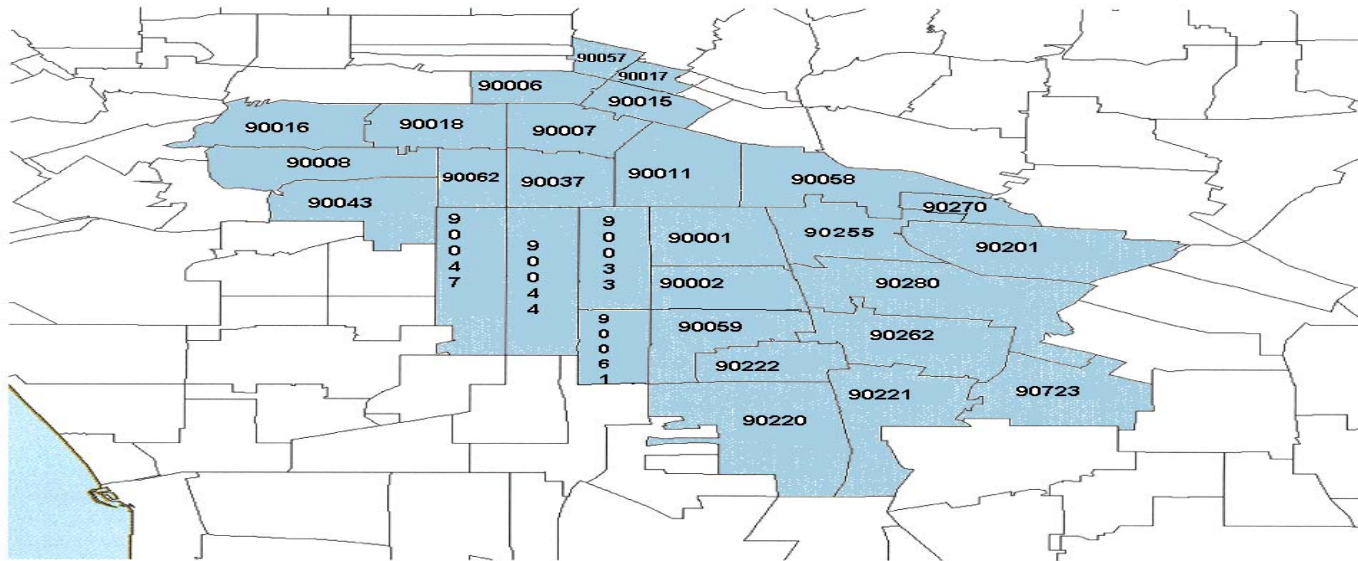

Immunize LA Kids Coalition

Service Area: Central and South Los Angeles

90001 – Los Angeles (Firestone Park)
 90002 – Los Angeles (Watts)
 90006 – Los Angeles (Pico Heights)
 90007 – Los Angeles (Dockweiler)
 90008 – Los Angeles (Baldwin Hills)
 90011 – Los Angeles
 90015 – Los Angeles
 90016 – Los Angeles
 90017 – Los Angeles
 90018 – Los Angeles

90033 – Los Angeles
 90037 – Los Angeles
 90043 – Los Angeles (View Park)
 90044 – Los Angeles (August F. Hawkins)
 90047 – Los Angeles
 90057 – Los Angeles
 90058 – Los Angeles (Vernon)
 90059 – Los Angeles (August F. Hawkins)
 90061 – Los Angeles (August F. Hawkins)
 90062 – Los Angeles